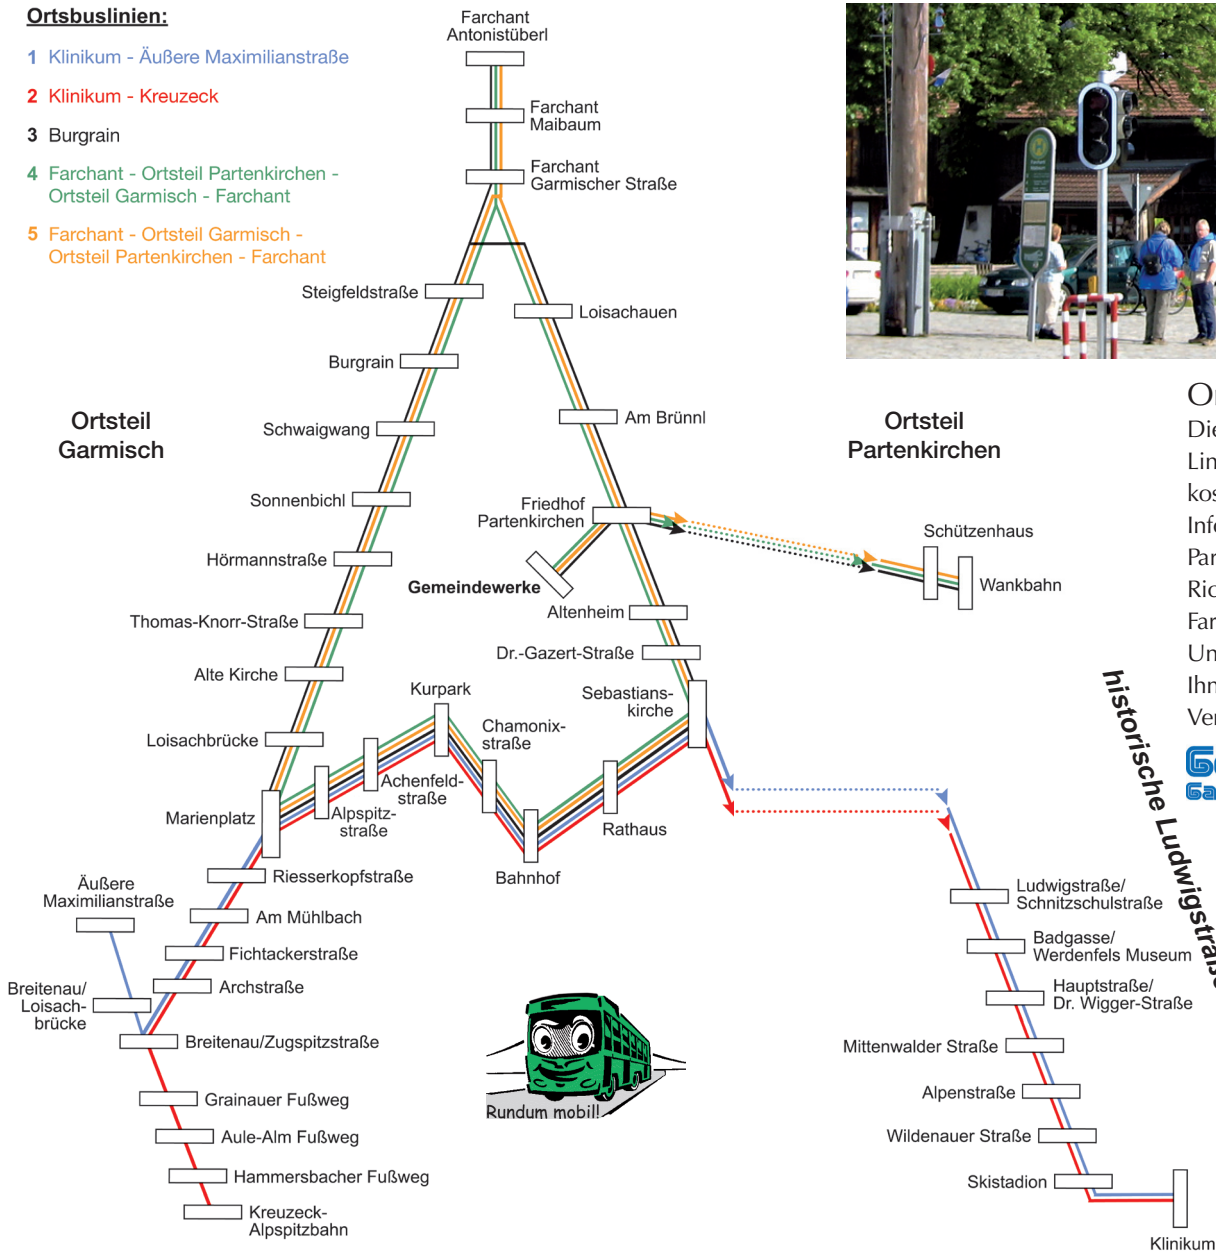

Ortsbuslinien:

- 1 Klinikum - Äußere Maximilianstraße
- 2 Klinikum - Kreuzeck
- 3 Burgrain
- 4 Farchant - Ortsteil Partenkirchen - Ortsteil Garmisch - Farchant
- 5 Farchant - Ortsteil Garmisch - Ortsteil Partenkirchen - Farchant

Ortsteil Partenkirchen

Ortsbus

Die Fahrpläne der Ortsbus-Linien 1–5 erhalten Sie kostenlos in den Tourist-Informationen Garmisch-Partenkirchen (Rathaus oder Richard-Strauss-Platz) und Farchant.

Unter www.gw-gap.de steht Ihnen eine Druckversion zur Verfügung.

Gemeindewerke
Garmisch - Partenkirchen

historische Ludwigstraße